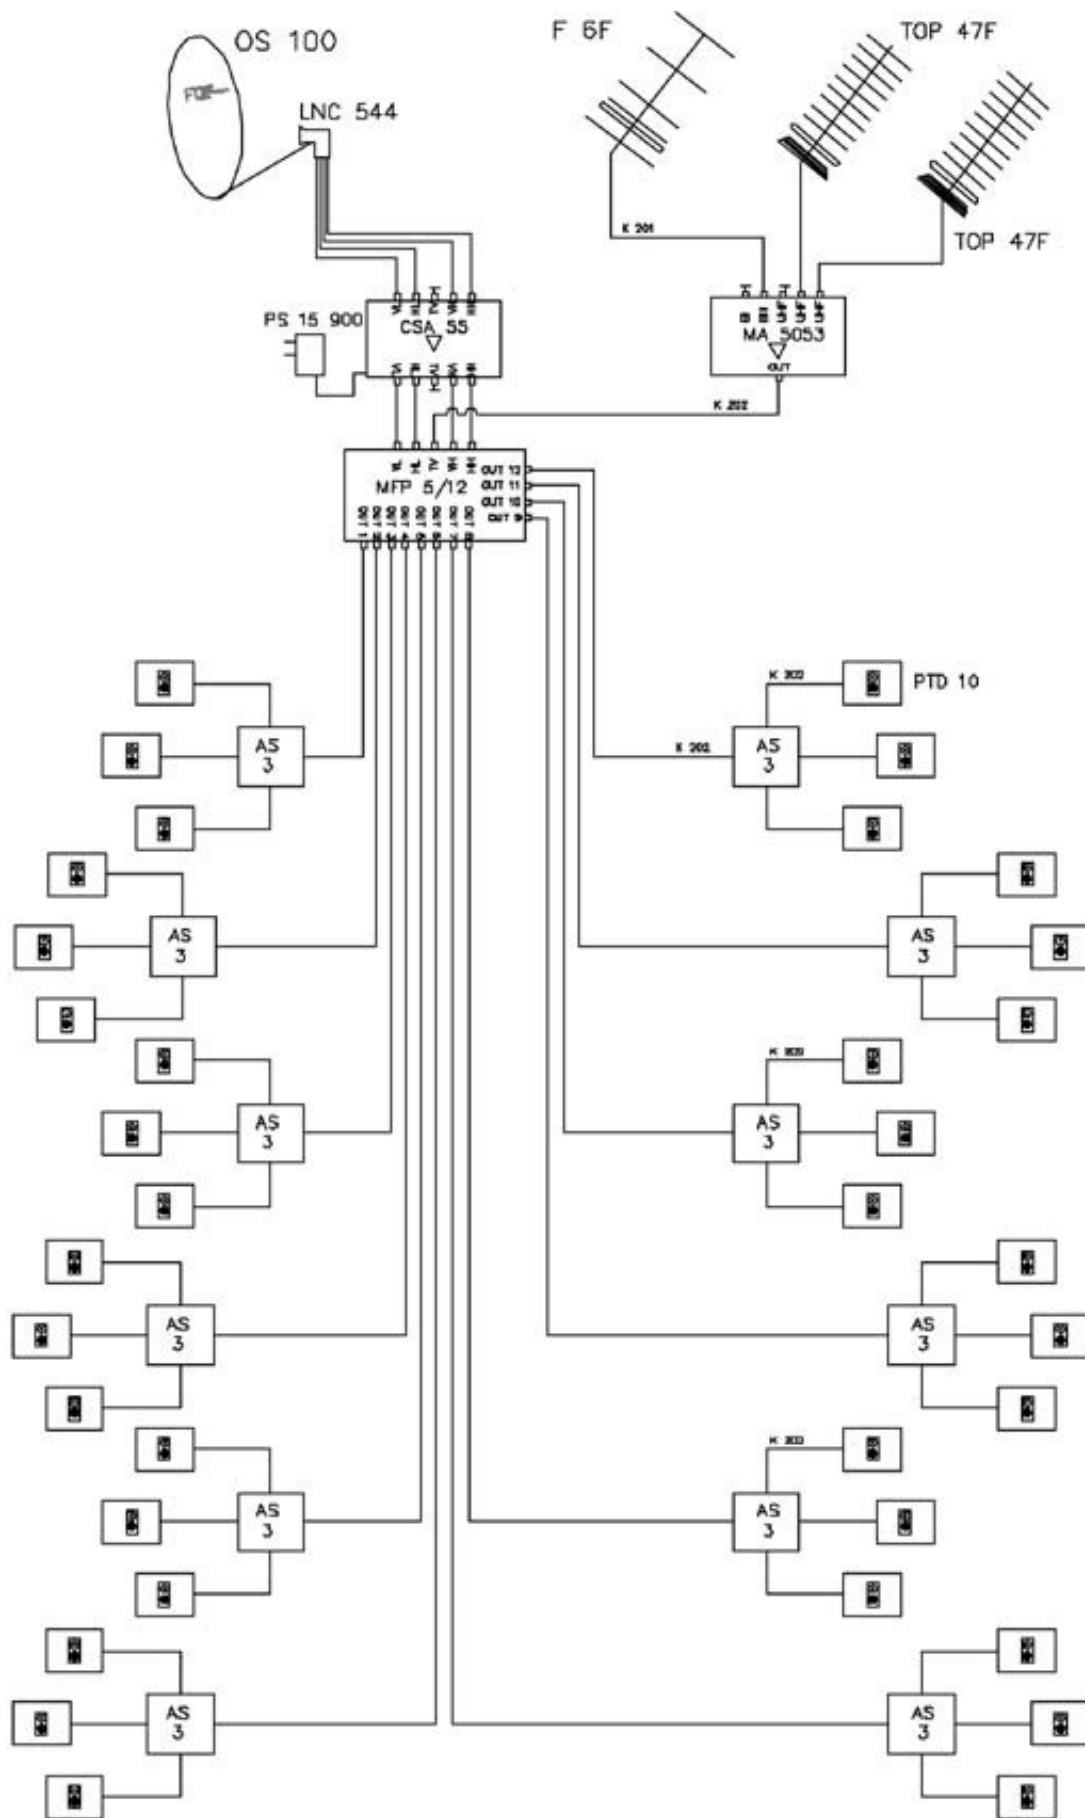

### ACCESSORI DI FISSAGGIO ANTENNE TV

Articolo	Descrizione	Quantità	Prezzo unitario	Totale euro
201	Zanca Emilia leggera pari muro	2		
S2C50	Palo con curva passacavo da mt 2 D. 50	1		
P340SD	Palo da mt 3 D. 40 spessore 3 mm con tappo	1		
TE1424A	Tegola in piombo 50x40 cm	1		
CA1420	Cappuccio in PVC morbido per tegola	1		
<b>Totale</b>	<b>Accessori di fissaggio antenne TV</b>			

### CENTRALE DI TESTA SAT

Articolo	Descrizione	Quantità	Prezzo unitario	Totale euro
OS 100 - 1	Parabola OS 100	1		
LNC544	LNC 544 a 4 polarità separate	1		
MFP5/8	Multiswitch radiale MFP 5/8 – 5 ing. – 8 usc.	1		
CSA55	Amplificatore CSA55 per multiswitch CS545-565	1		
PS15-900	Alimentatore 15V-900 mA per CSA 55	1		
<b>Totale</b>	<b>Centrale di testa SAT</b>			

### ACCESSORI DI FISSAGGIO ANTENNE SAT

Articolo	Descrizione	Quantità	Prezzo unitario	Totale euro
707	Supp. 90° a palo tubo D. 40x1.5 L25 con rinf.	1		
7F5	Flange pes. per att. palo supp. 90° per 707 e 708	1		
<b>Totale</b>	<b>Accessori di fissaggio antenne SAT</b>			

Attenzione: leggere le note tecniche e commerciali riportate a pag. 12 per le condizioni di vendita FTE.

pagina 2/2

**DISTRIBUZIONE**

<i>Articolo</i>	<i>Descrizione</i>	<i>Quantità</i>	<i>Prezzo unitario</i>	<i>Totale euro</i>
AS3	Divisore a 3 vie AS3 con passaggio CC	4		
PT1	Presa terminale TV/SAT connettore IEC maschio	16		
OALI1	Adattatore orizz. 1 foro LIVING INTERNATIONAL	16		
PTD10	Presa demix terminale SAT+DC/TV	8		
OALI2	Adattatore orizz. 2 fori LIVING INTERNATIONAL	8		
K202B	Cavo K202B bobina 100 mt PE nero	70		
K202W	Cavo K202W bobina 100 mt PVC bianco	150		
FHQT	Connettore F PROF con OR a vite per cavo 6,8 mm	45		
FCF	Tappo di chiusura 75 OHM connettore F isolato	2		
<b>Totale</b>	<b>Distribuzione</b>			
<b>Totale</b>	<b>Importo preventivo IVA esclusa</b>			