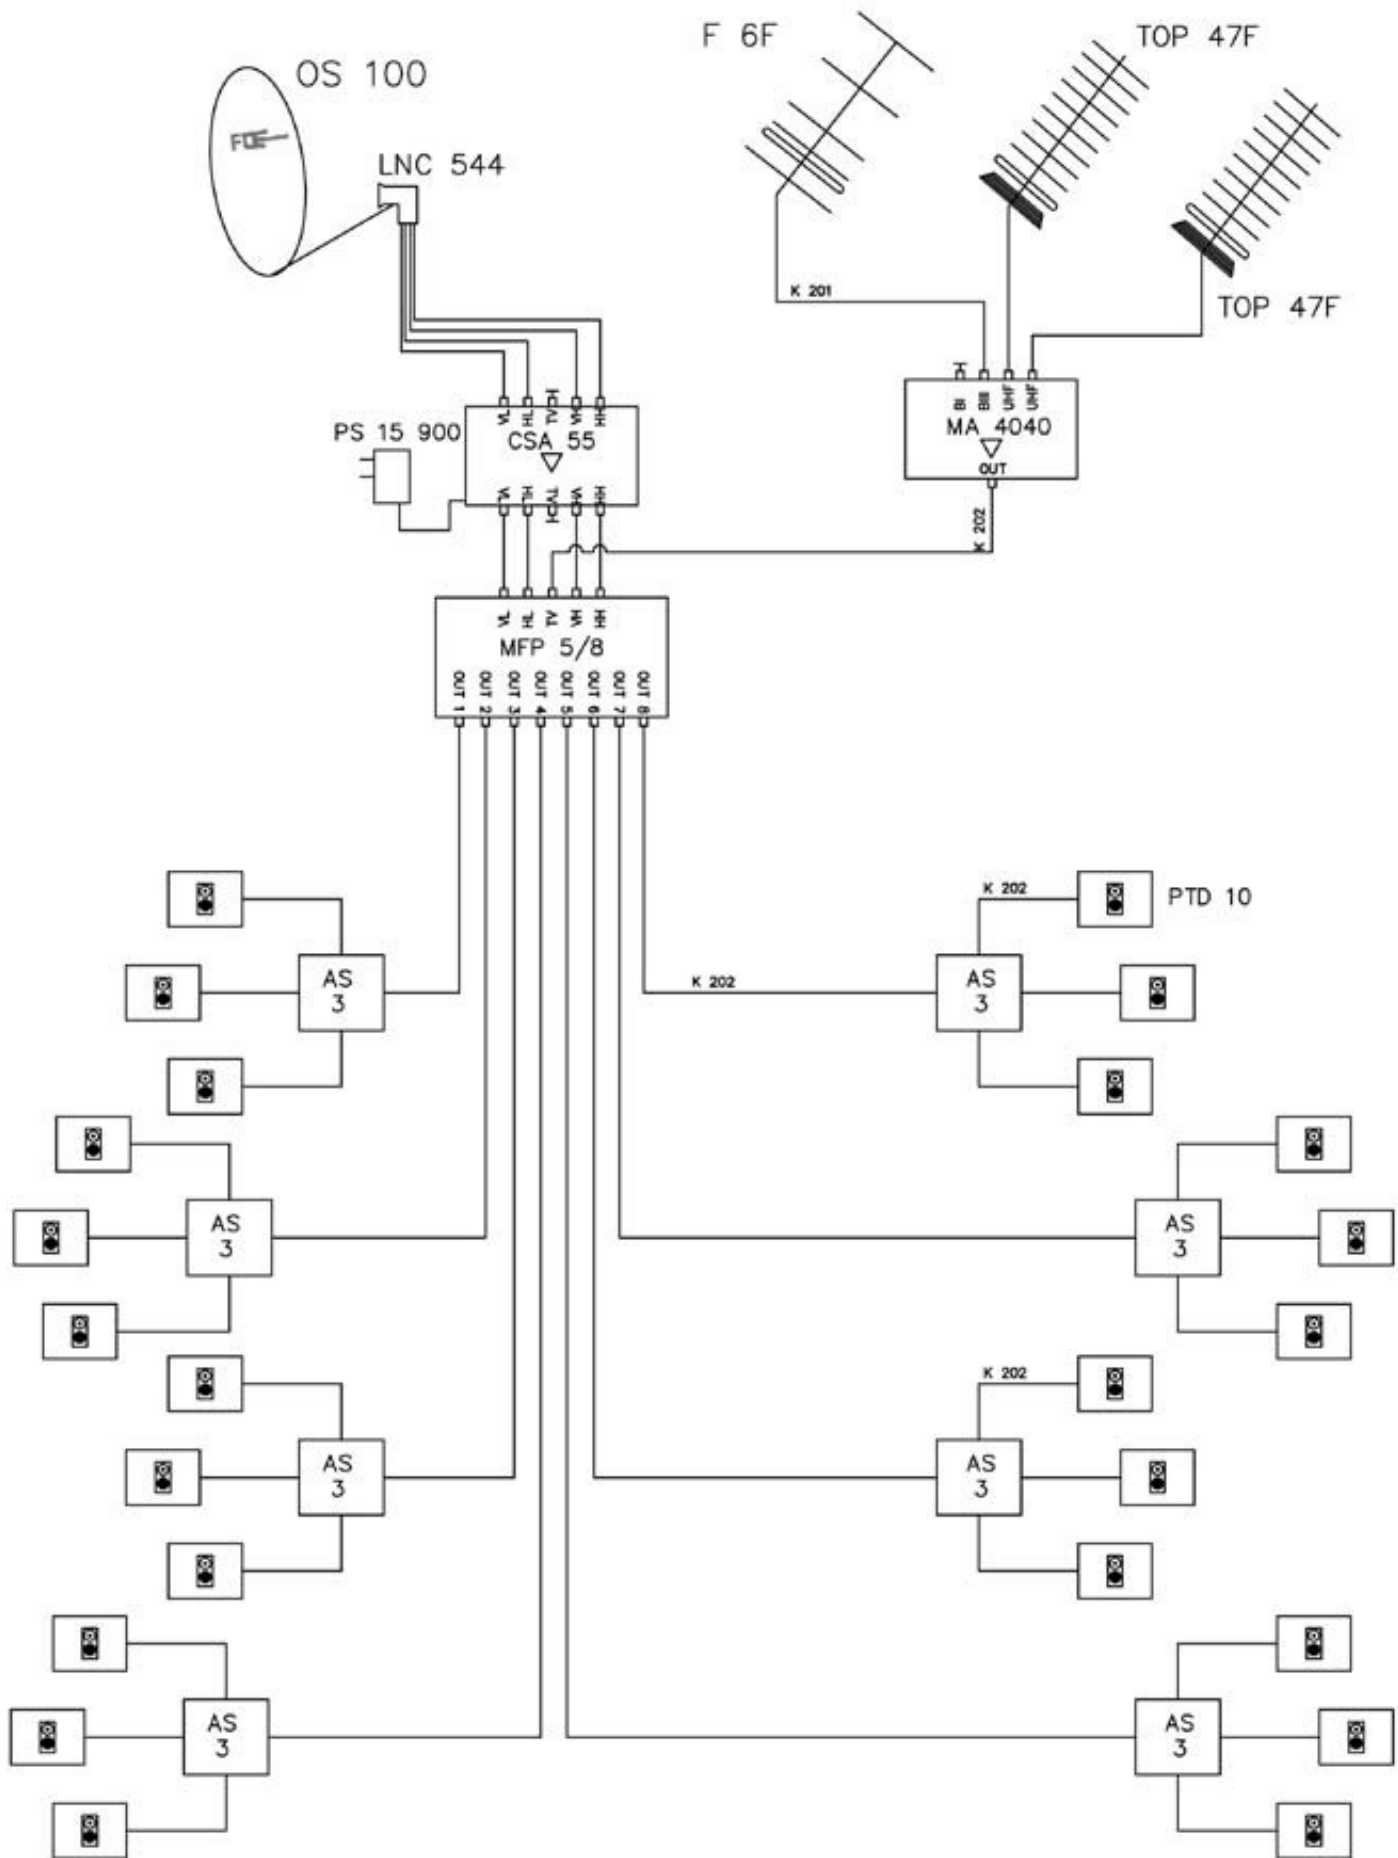

**Parte 2 - Capitolo 3**  
**Impianti TV e SAT**  
**multiswitch radiale**

schema RIF\_15

Impianto TV-SAT con multiswitch con 2 montanti  
 4 piani  
 2 appartamenti per piano  
 3 punti presa per appartamento

Impianto TV-SAT con multiswitch radiale a 5 ingressi e 8 uscite, con distribuzione a stella con 3 punti presa all'interno degli appartamenti. Totale di 24 punti presa TV-SAT.

FTE maximal Italia S.r.l. • via Edison 29 • 42049 S. Ilario d'Enza (RE)  
 tel. 0522 909701 • fax 0522 909748 • serizioprogetti@fte.it

### ACCESSORI DI FISSAGGIO ANTENNE TV

Articolo	Descrizione	Quantità	Prezzo unitario	Totale euro
201	Zanca Emilia leggera pari muro	2		
S2C50	Palo con curva passacavo da mt 2 D. 50	1		
P340SD	Palo da mt 3 D. 40 spessore 3 mm con tappo	1		
TE1424A	Tegola in piombo 50x40 cm	1		
CA1420	Cappuccio in PVC morbido per tegola	1		
<b>Totale</b>	<b>Accessori di fissaggio antenne TV</b>			