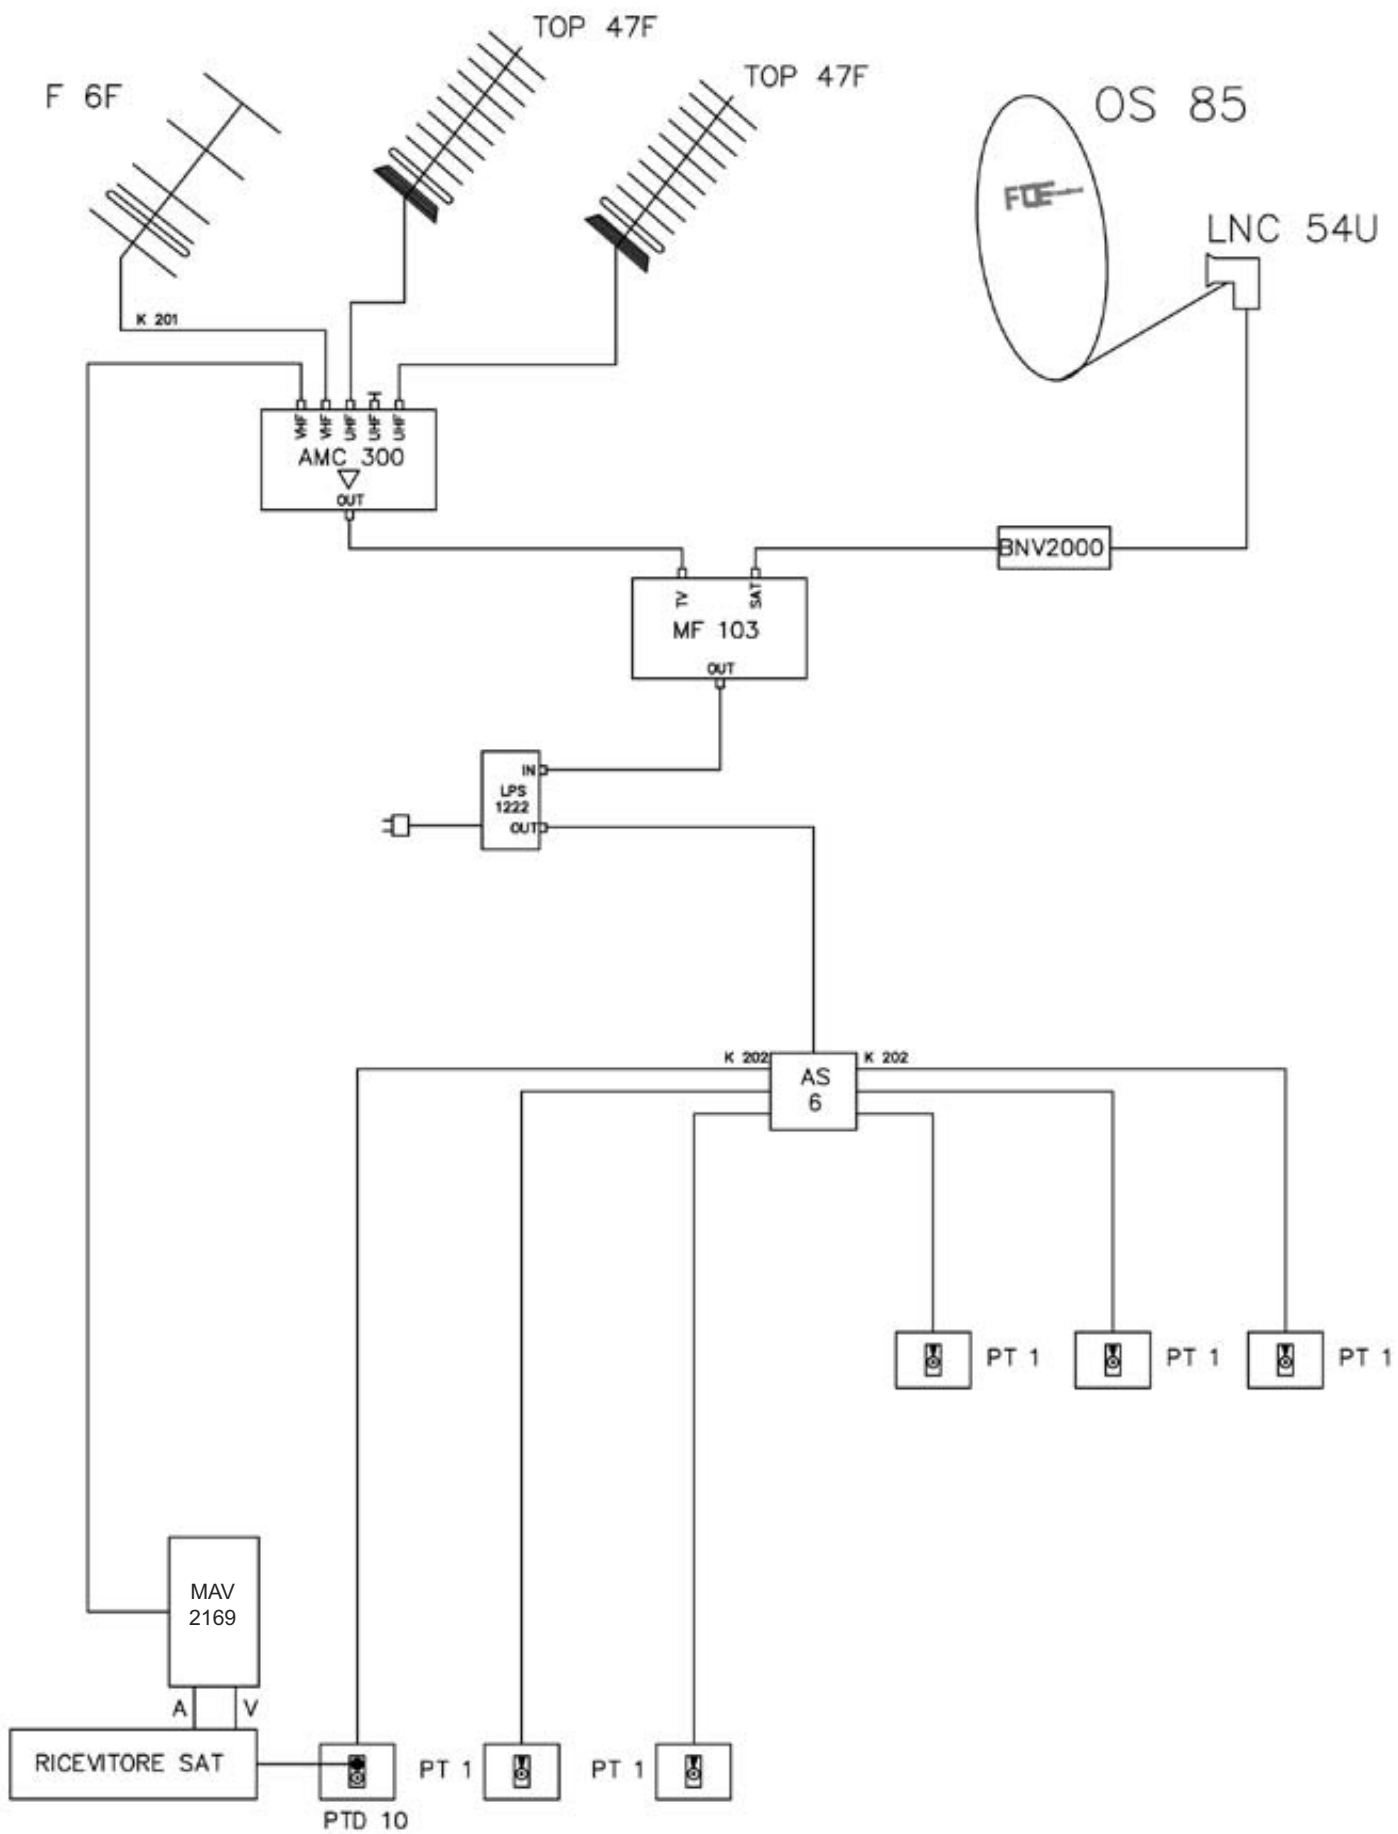

schema RIF_27

Impianto TV-SAT singolo

2 piani

6 punti presa

Impianto TV-SAT per villetta singola, con centralino da palo serie KMC, e distribuzione a stella con 1 punto presa TV-SAT e 5 punti presa TV. Segnale del ricevitore modulato sull'impianto. **Totale 6 punti presa.**

FTE maximal Italia S.r.l. • via Edison 29 • 42049 S. Ilario d'Enza (RE)
tel. 0522 909701 • fax 0522 909748 • serizioprogetti@fte.it