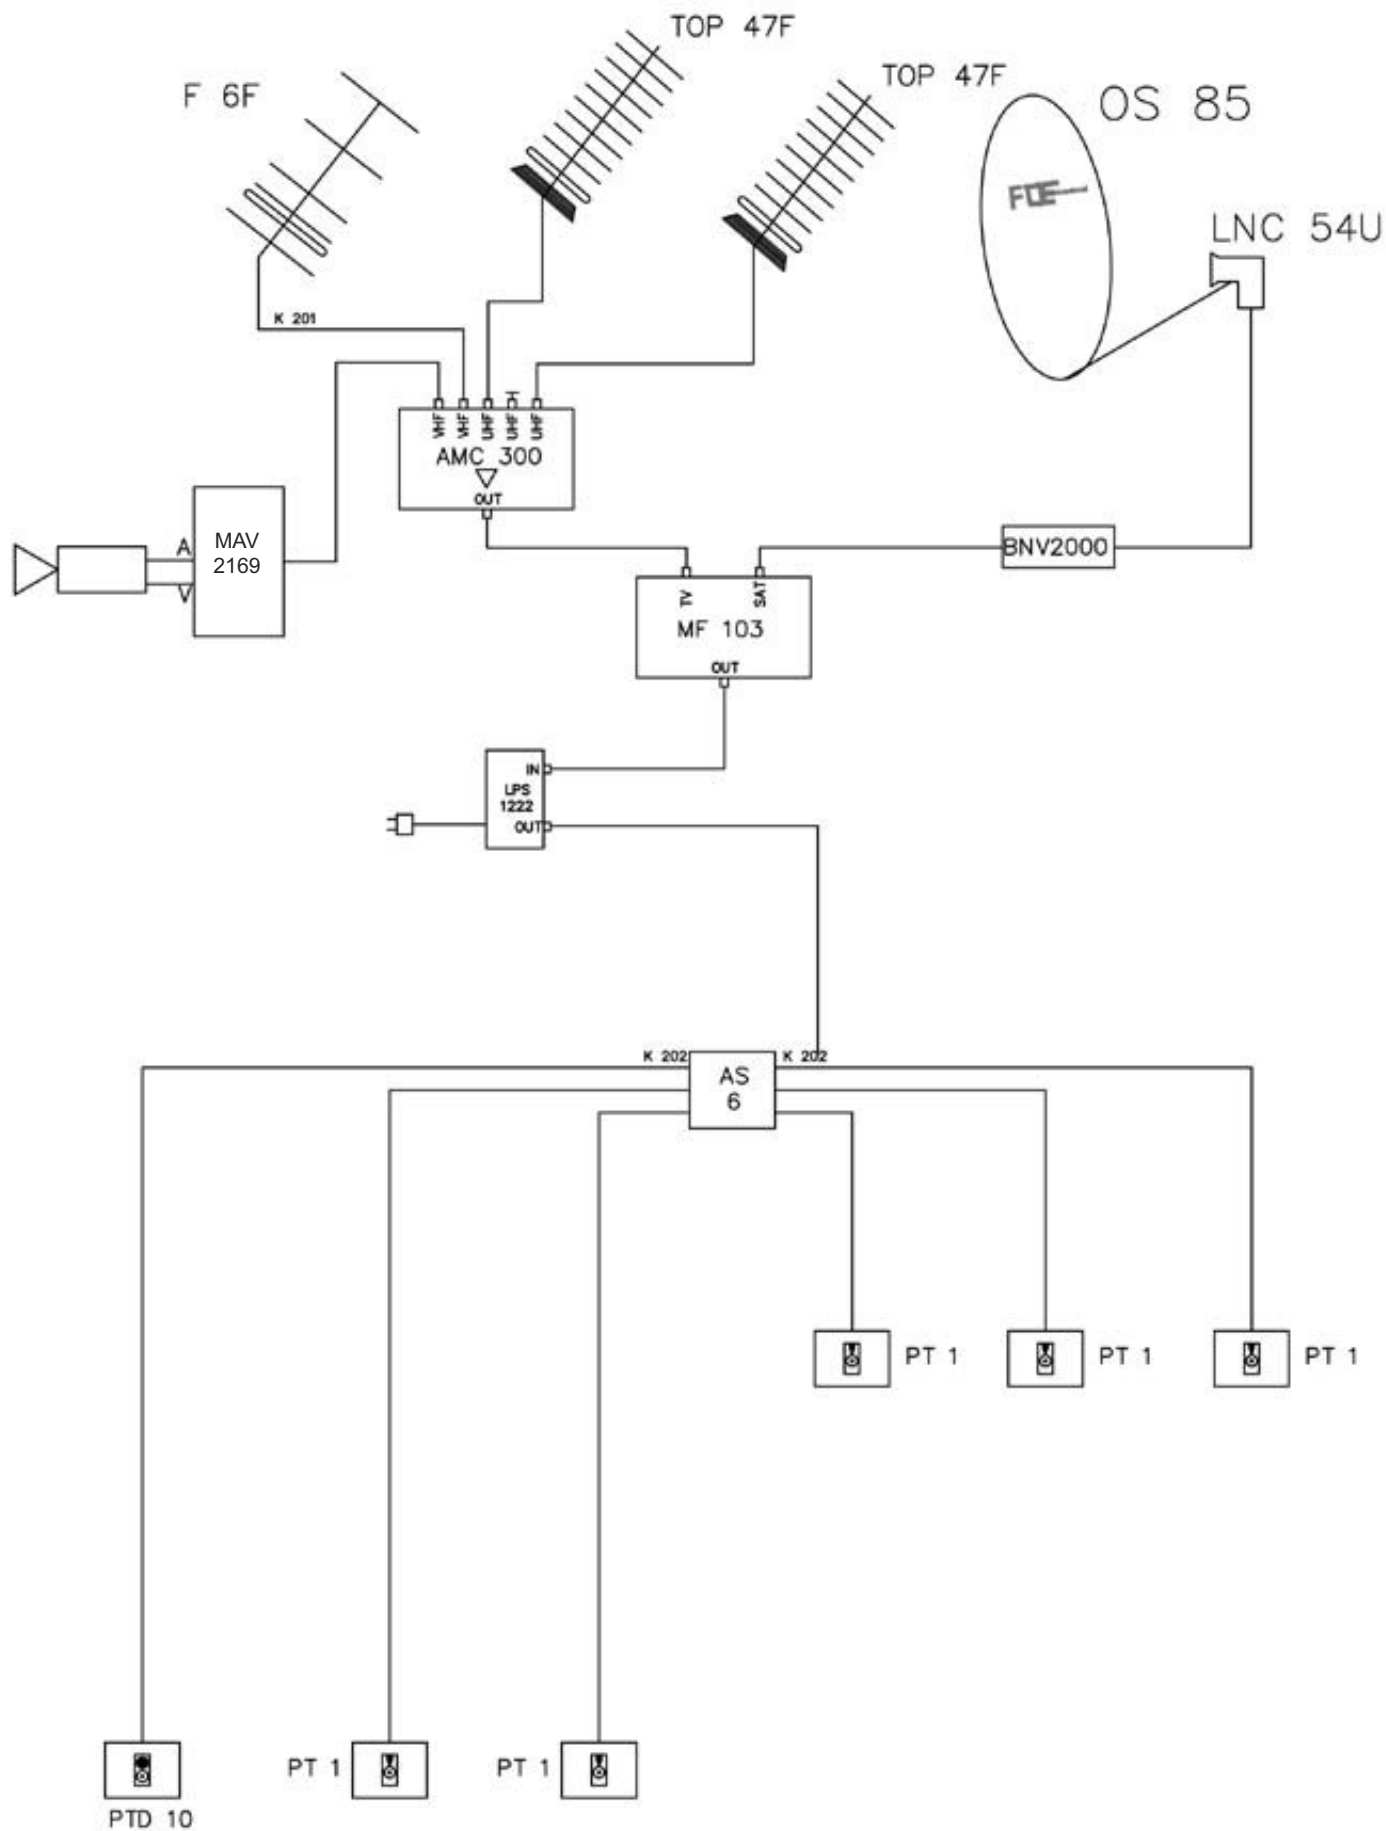

schema **RIF_28**

Impianto **TV-SAT singolo**

2 piani
6 punti presa

Impianto TV-SAT per villetta singola, con centralino da palo serie KMC, e distribuzione a stella con 1 punto presa TV-SAT e 5 punti presa TV. Segnale di telecamera modulato sull'impianto. **Totale 6 punti presa.**

FTE maximal Italia S.r.l. • via Edison 29 • 42049 S. Ilario d'Enza (RE)
tel. 0522 909701 • fax 0522 909748 • serzioprogetti@fte.it