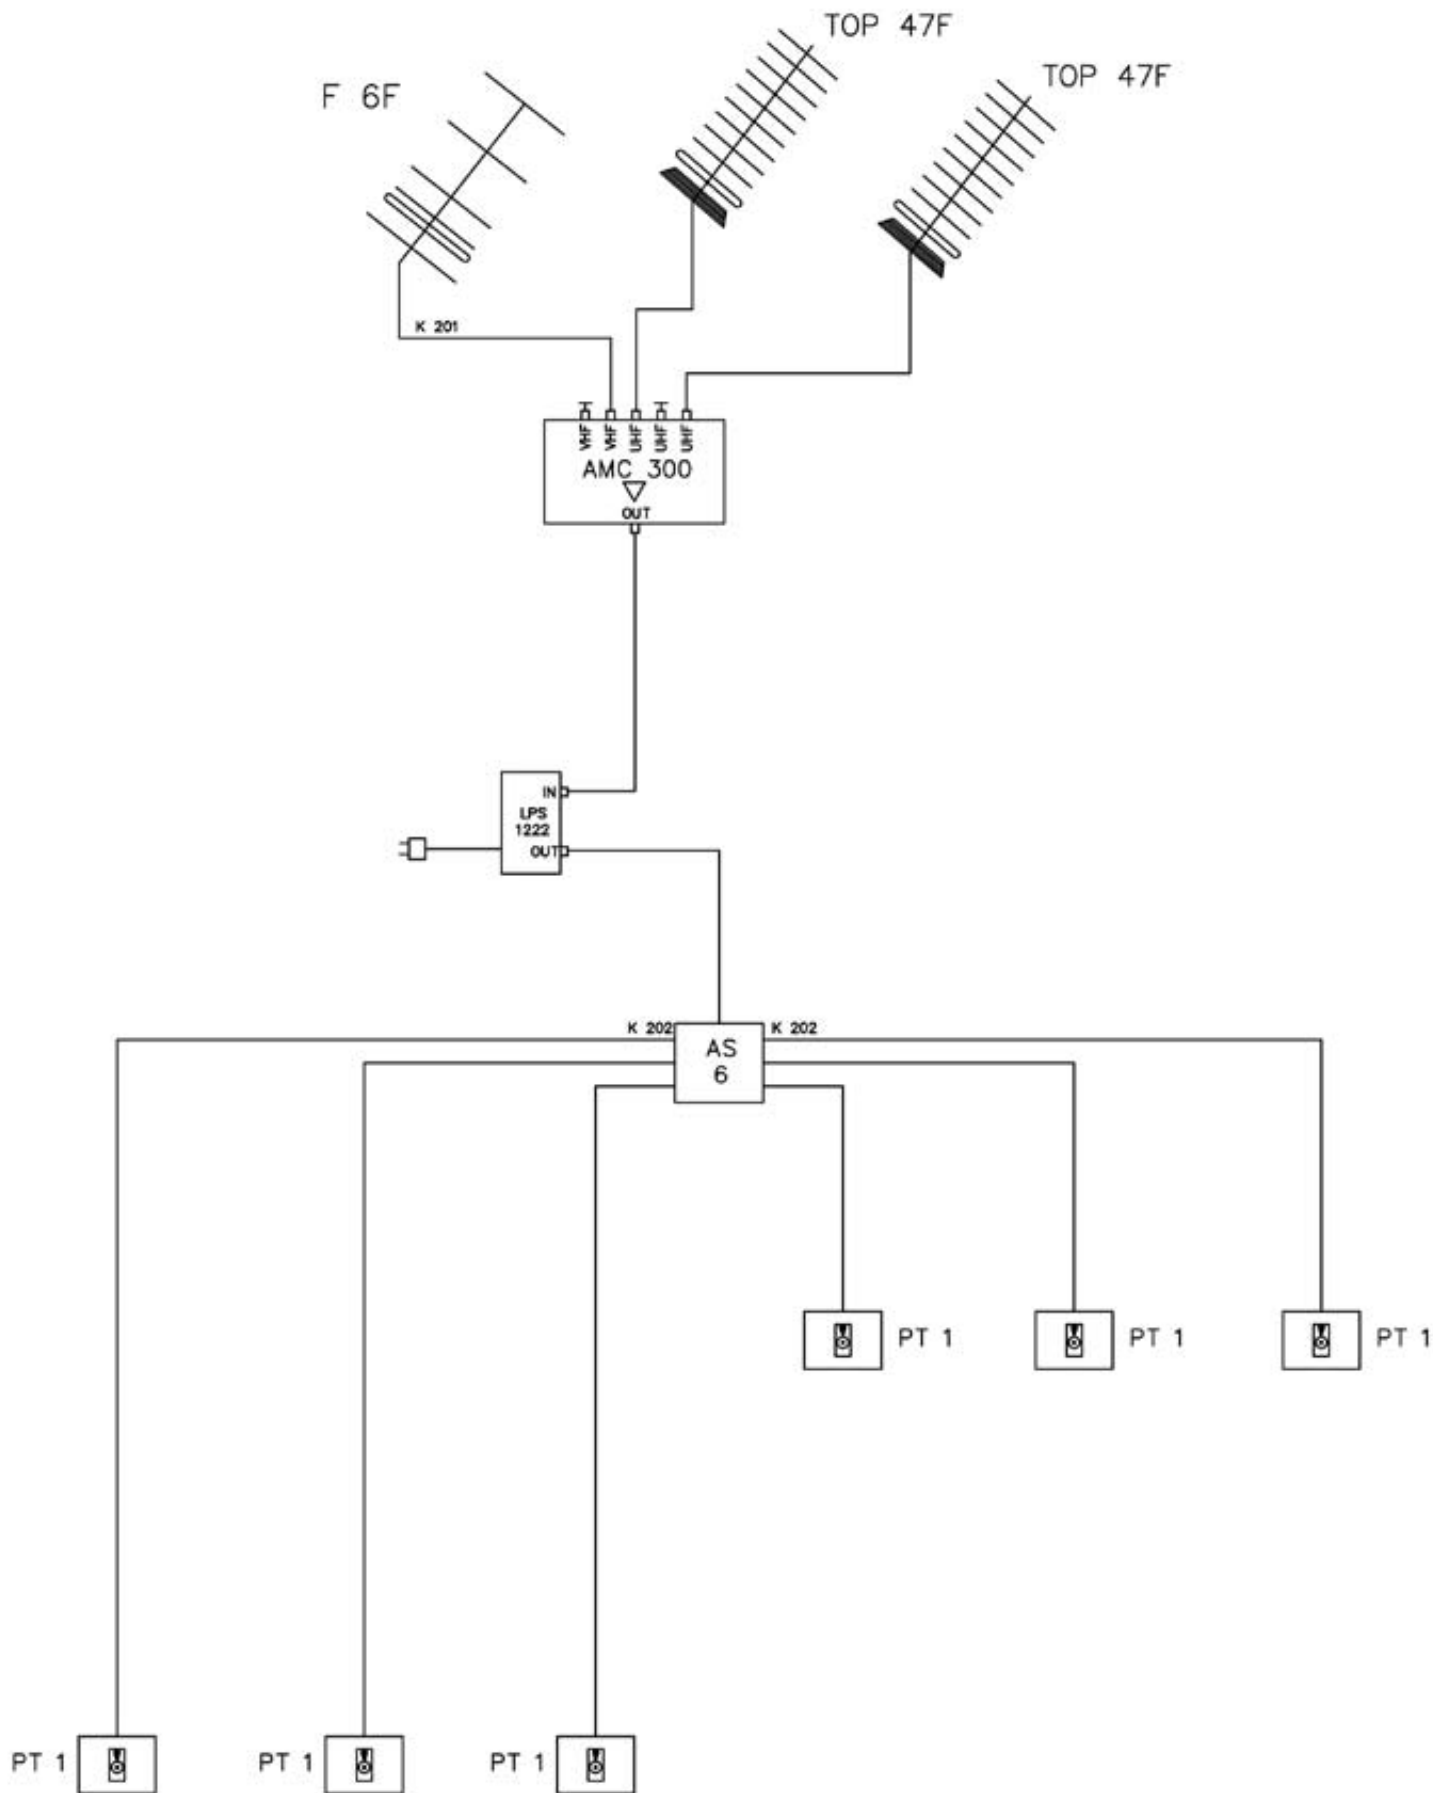

Parte 2 - Capitolo 6
Impianti TV e SAT ville unifamiliari

schema **RIF_25**

Impianto TV terrestre singolo

2 piani

6 punti presa

Impianto TV terrestre per villetta singola, con centralino da palo Serie KMC, e distribuzione a stella con 6 punti presa.

Tipologia TV
**Centralino larga banda
 configurabile**

Tipologia SAT
 -

CENTRALE DI TESTA TV

Articolo	Descrizione	Quantità	Prezzo unitario	Totale euro
TOP47F	Antenna 47 elementi Canale 21-69	2		
F6F	Antenna Banda III F 6F a 6 elem. Canale D>H2	1		
KMC300	Kit amplif. da palo 5 ing. AMC300 + alim.12V 220mA	1		
Totale	Centrale di testa TV			

ACCESSORI DI FISSAGGIO ANTENNE TV

Articolo	Descrizione	Quantità	Prezzo unitario	Totale euro
201	Zanca Emilia leggera pari muro	2		
S2C50	Palo con curva passacavo da mt 2 D. 50	1		
P340SD	Palo da mt 3 D. 40 spessore 3 mm con tappo	1		
TE1424A	Tegola in piombo 50x40 cm	1		
CA1420	Cappuccio in PVC morbido per tegola	1		
Totale	Accessori di fissaggio antenne TV			