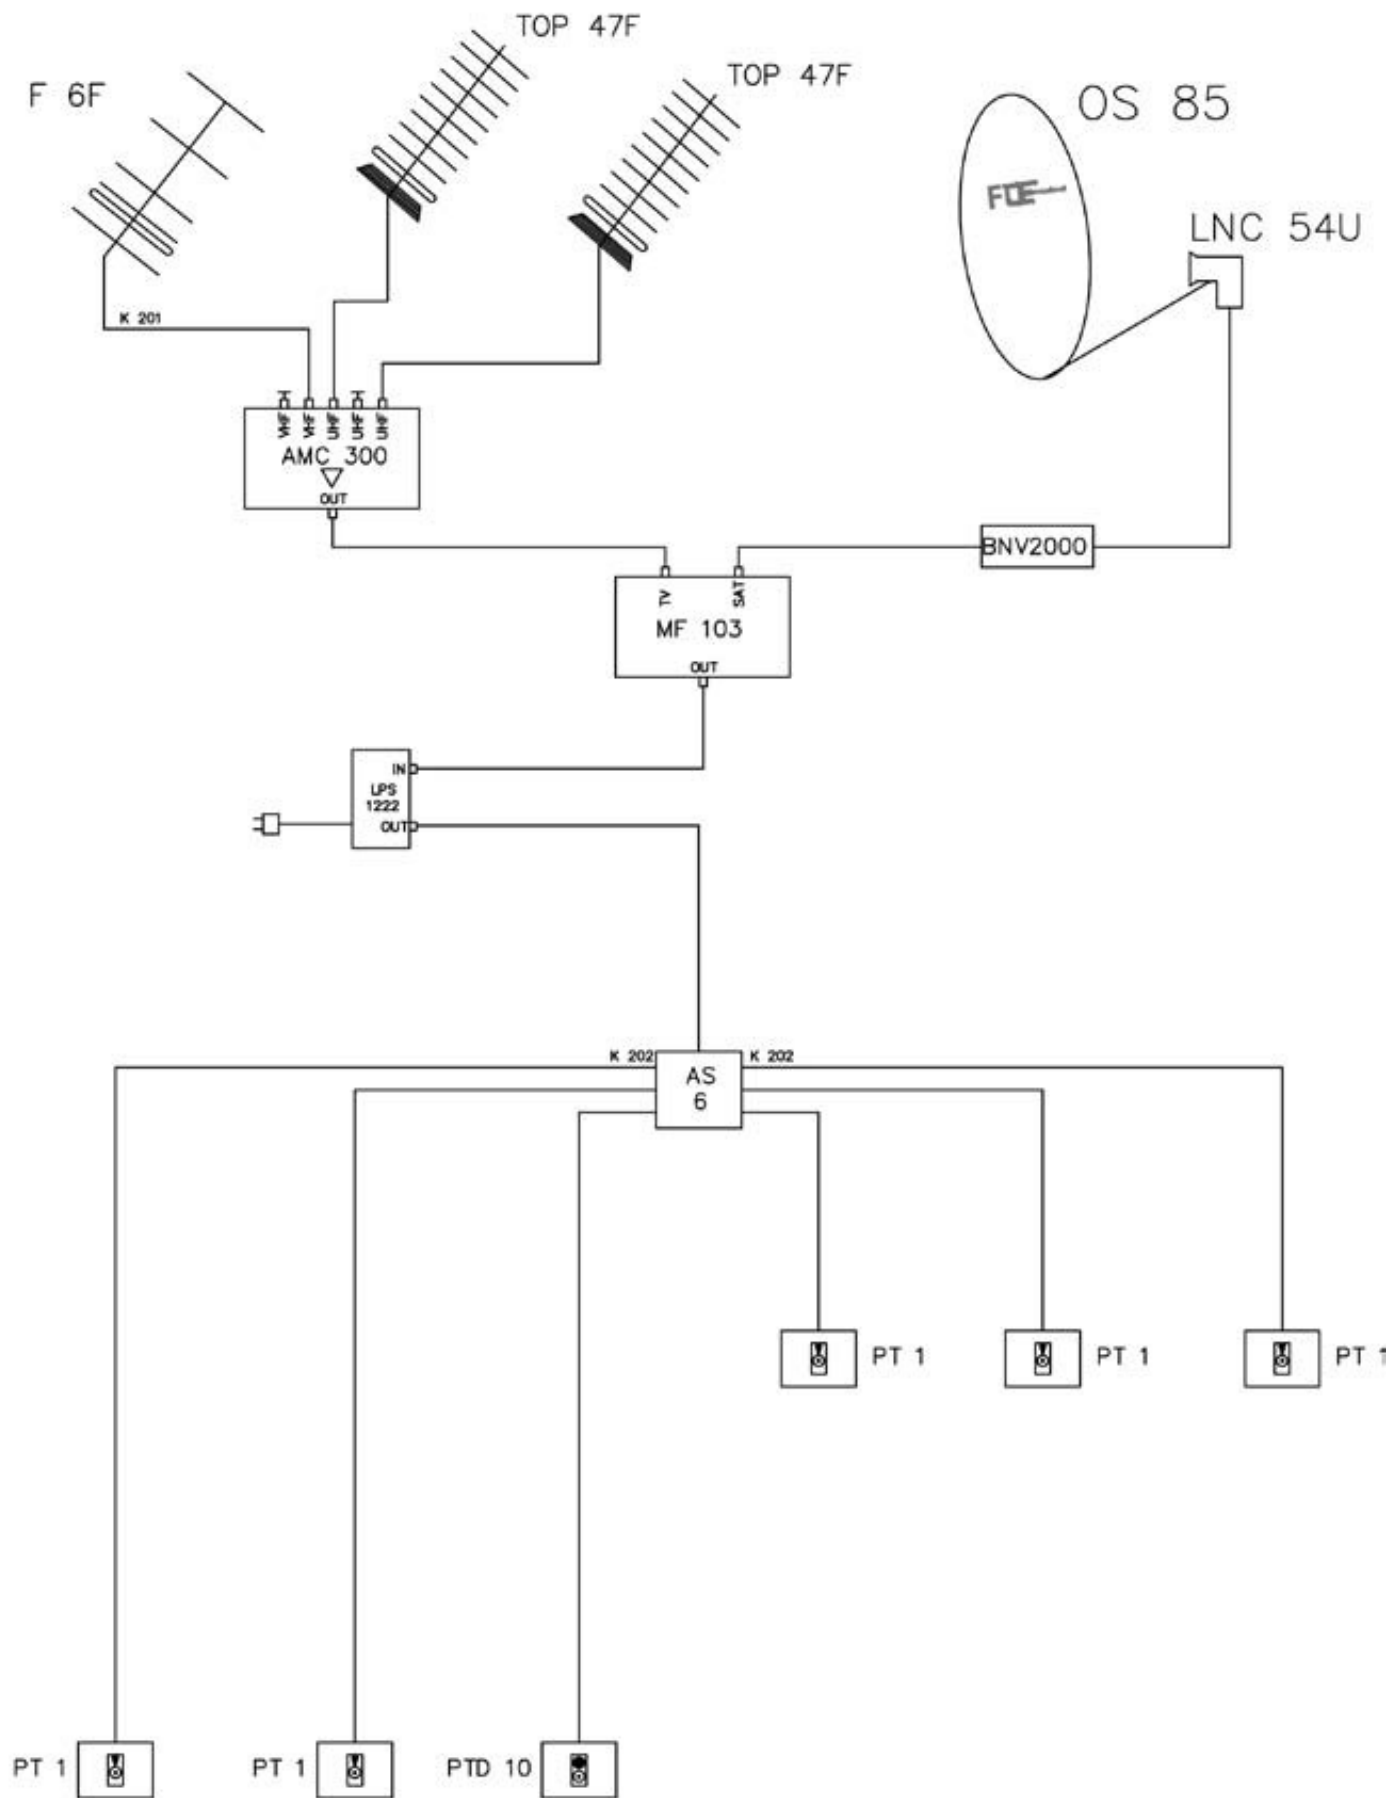

schema RIF_26

Impianto TV-SAT singolo

2 piani

6 punti presa

Impianto TV-SAT per villetta singola, con centralino da palo serie KMC, e distribuzione a stella con 1 punto presa TV-SAT e 5 punti presa TV. Totale 6 punti presa.

FTE maximal Italia S.r.l. • via Edison 29 • 42049 S. Ilario d'Enza (RE)
tel. 0522 909701 • fax 0522 909748 • serizioprogetti@fte.it